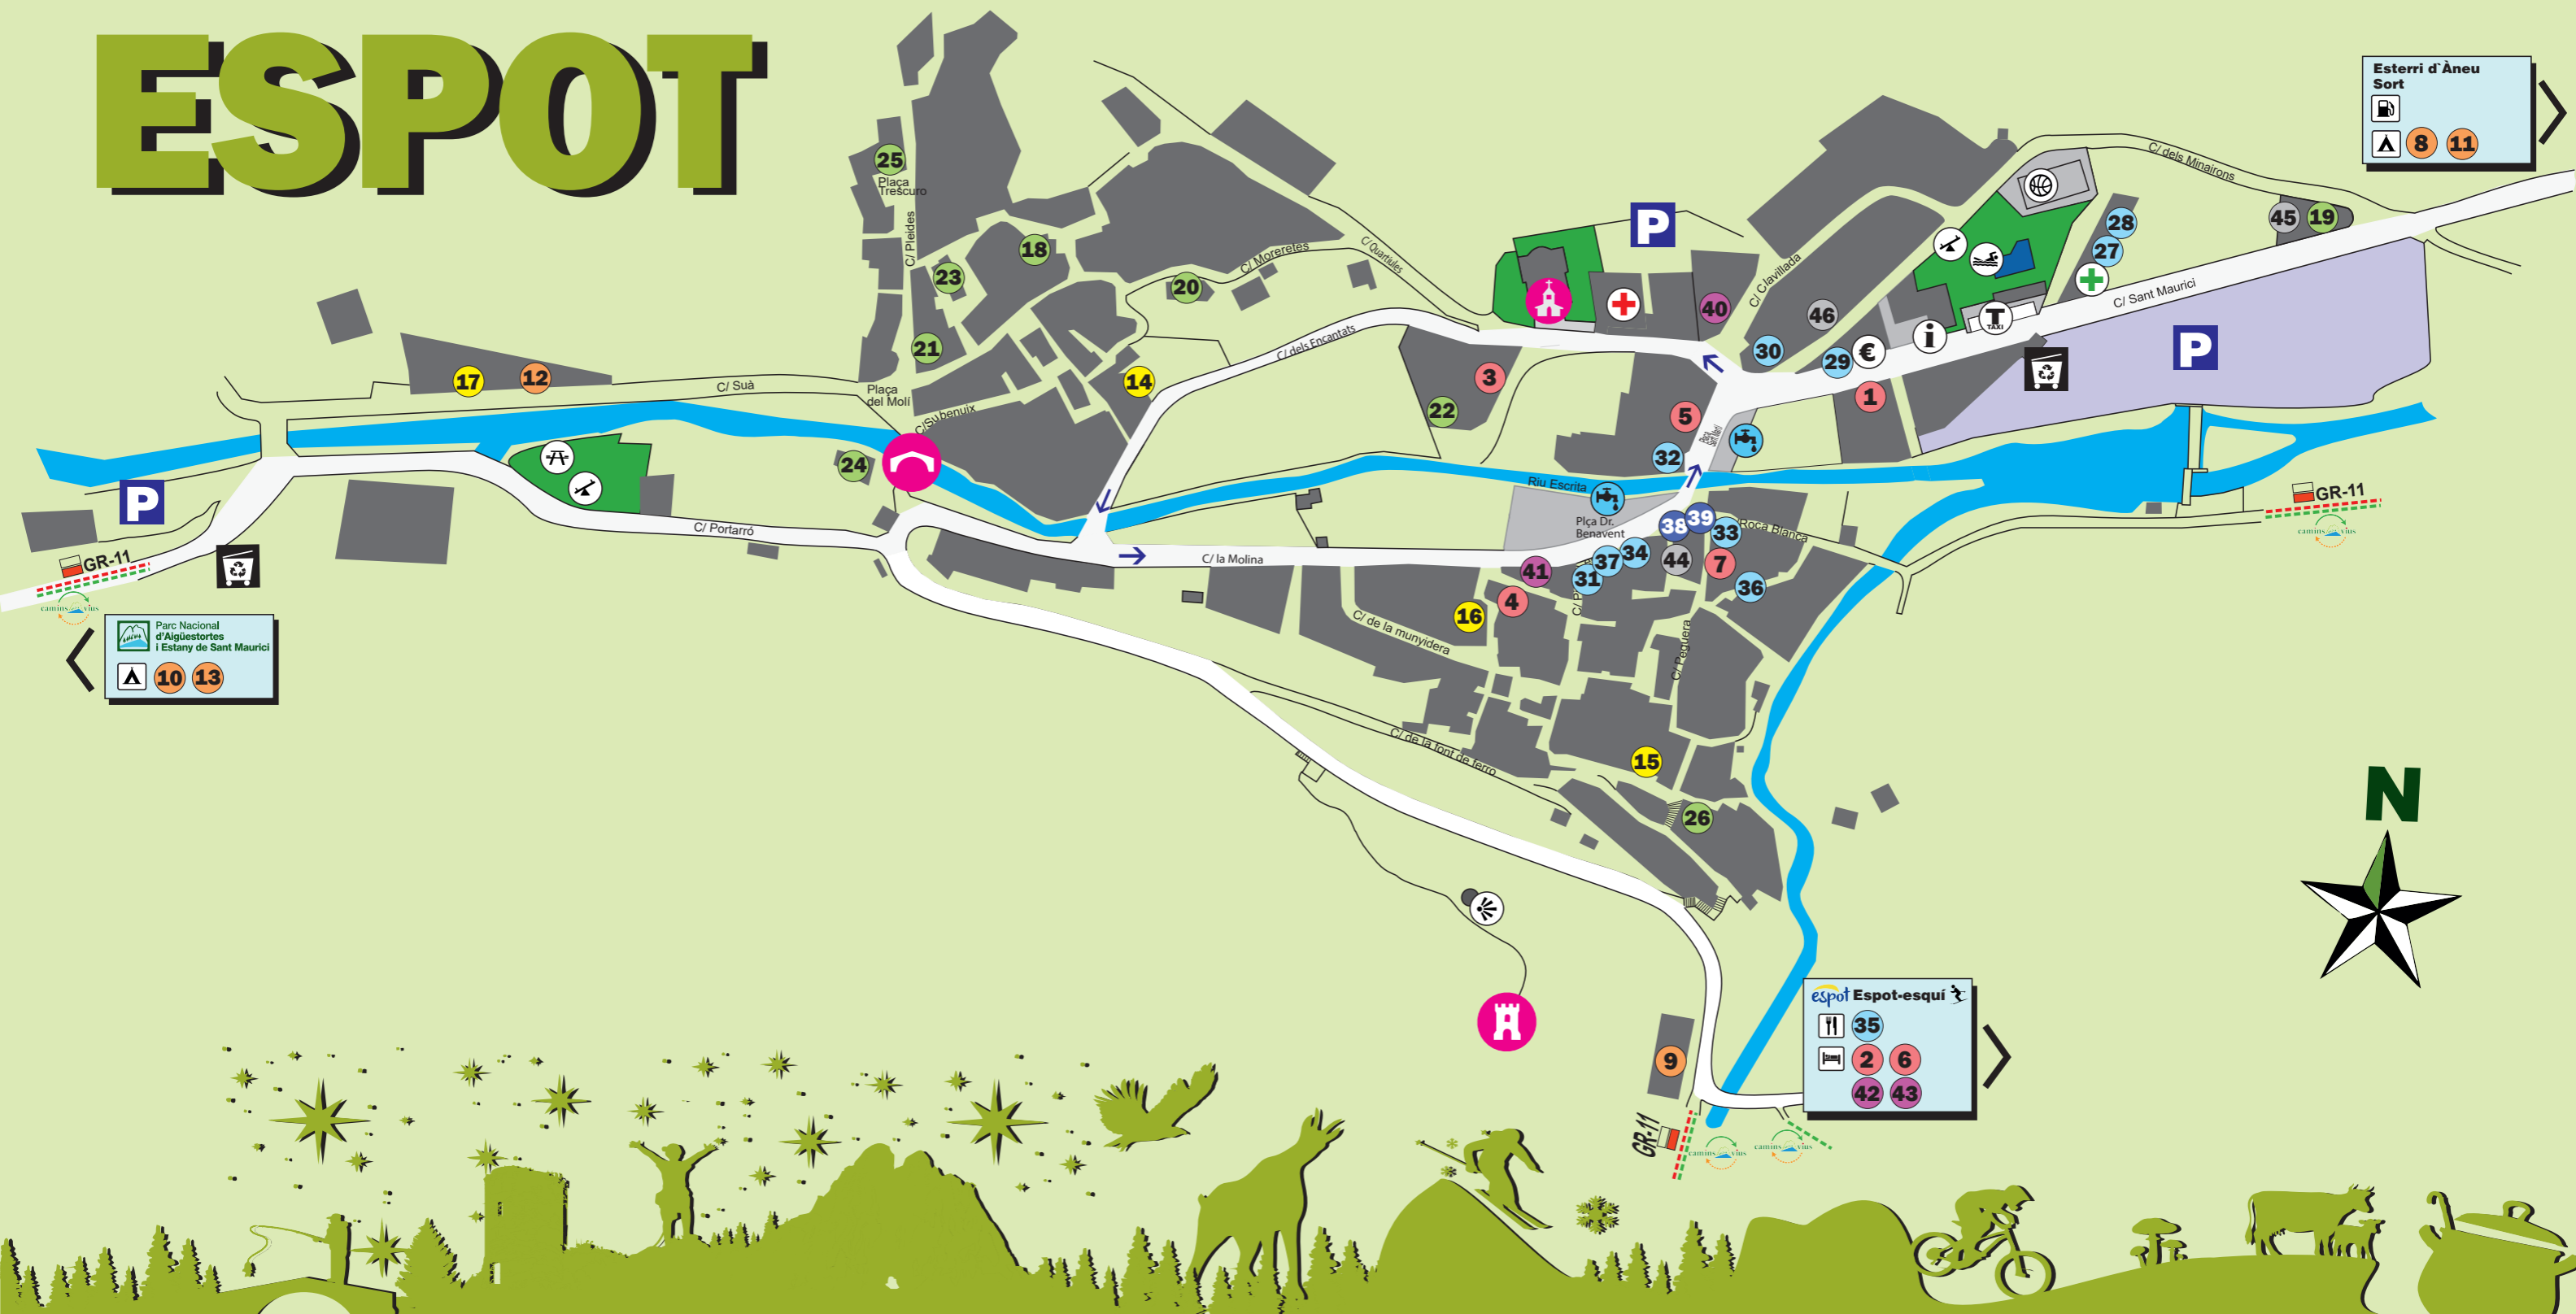

ESPOT

Hotel/Alberg/Pensió

- 1 Els Encantats***
- 2 Or Blanc**
- 3 Roca Blanca***
- 4 Roya**
- 5 Saurat***
- 6 Alberg les Daines
- 7 Pensió Palmira

Càmpings

- 8 La Mola
- 9 La Torre
- 10 Riu Gelat
- 11 Sol i Neu
- 12 Solau
- 13 Voraparc

Cases rurals Cases de pagès

- 14 Alba d'Esteve
- 15 Casa Colom
- 16 Casa Felip
- 17 Peret de Peretó

Apartaments

- 18 Casa Llop
- 19 Espot 1300
- 20 L'Arrel
- 21 Les Picardes
- 22 Llac Negre
- 23 Casa Franch
- 24 Pont Romànic
- 25 Lo paller de Sastressa
- 26 Corral de Baró

Bar/Restaurant

- 27 La Mossada
- 28 Burgerplatz
- 29 La Granja
- 30 Rest. Joaquim
- 31 La Llúpia
- 32 Grill l'Avet
- 33 Palmira
- 34 E Bó
- 35 Les Daines
- 36 Pizzeria Al Dente
- 37 Pub Sapastre

Comestibles

- 38 El Rebot d'Espot
- 39 La Voliaina

Esports/records

- 40 Aràneu
- 41 Esports Roya
- 42 Les Daines
- 43 Lloguer Espot

Serveis

- 44 Perruqueria Júlia
- 45 Fusteria Salvador
- Construccions Cambres
- 46 Espot Cowork
- € CaixaBank
- + Farmaciola
- Taxis
- i Informació Parc Nacional
- + Servei mèdic